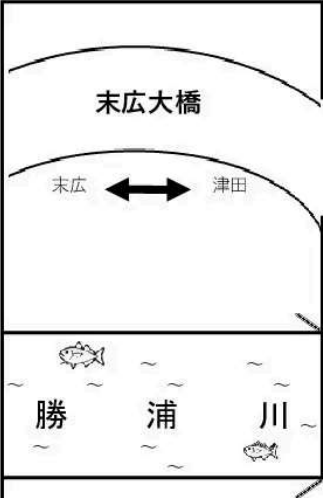

DAYキャンプ 集合・解散場所案内図

↑ 津田
勝浦浜橋

※ 道幅が大変狭くなっておりますので、通行の際は十分ご注意ください。