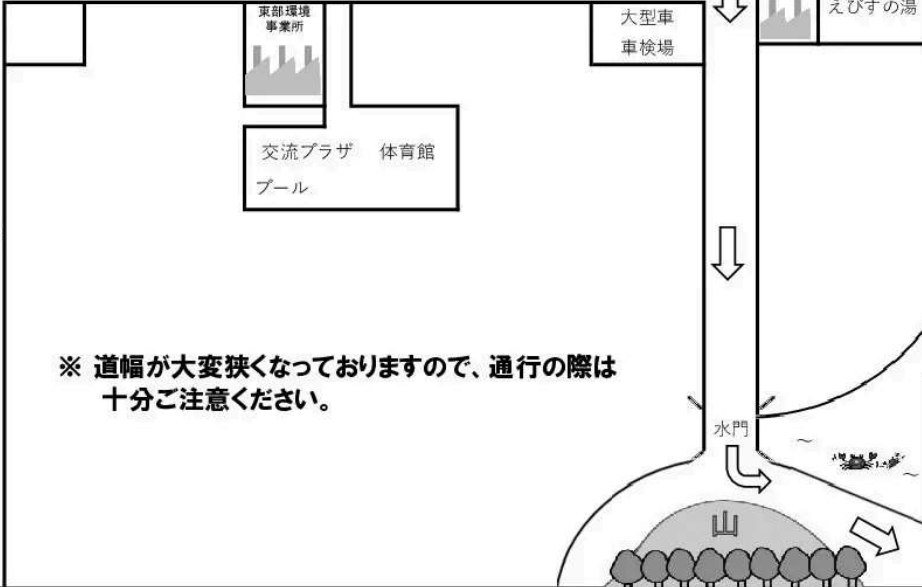

DAYキャンプ 集合・解散場所案内図

↑ 津田
勝浦浜橋

※ 道幅が大変狭くなっておりますので、通行の際は十分ご注意ください。